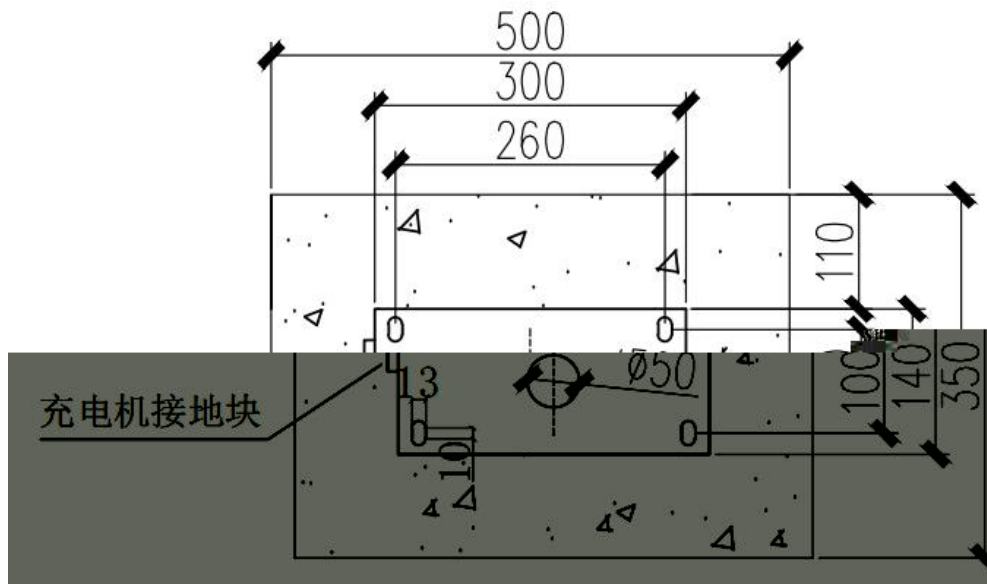

α j j

充电监控信息

充电枪号:		充电方式:	
充电电压:	IV	充电电流:	A
累计电量:	度	累计电费:	元
服务费:	元	总金额:	元

电池未充满，是否停止

确认

取消

充电完成，请刷卡付费

› 002•0 áP