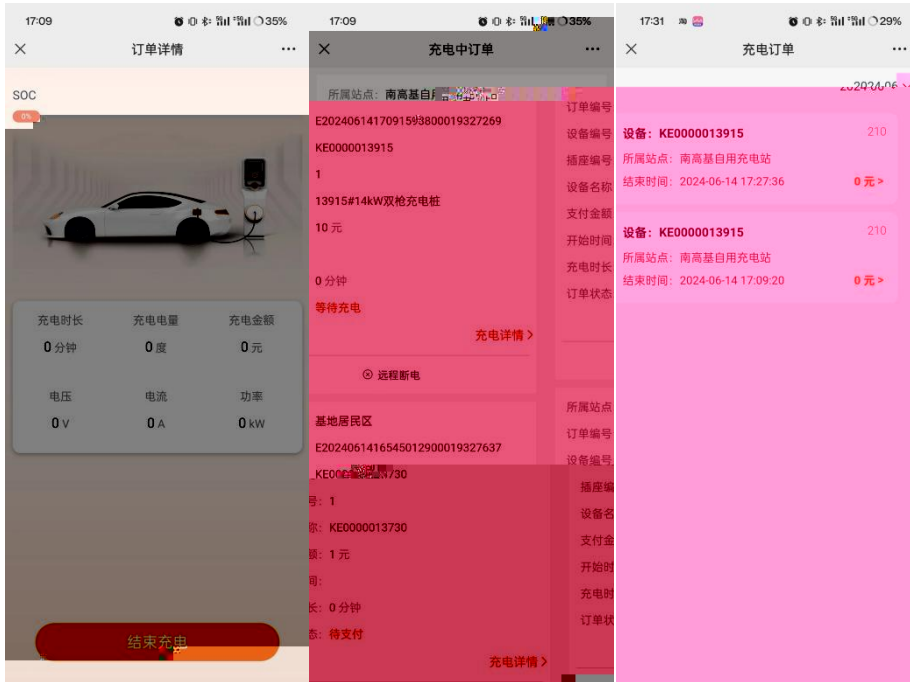

α j j

充电监控信息

充电枪号:		充电方式:	
充电电压:	IV	充电电流:	A
累计电量:	度	累计电费:	元
服务费:	元	总金额:	元

电池未充满，是否停止

确认

取消

充电完成，请刷卡付费

› 002•0 áP